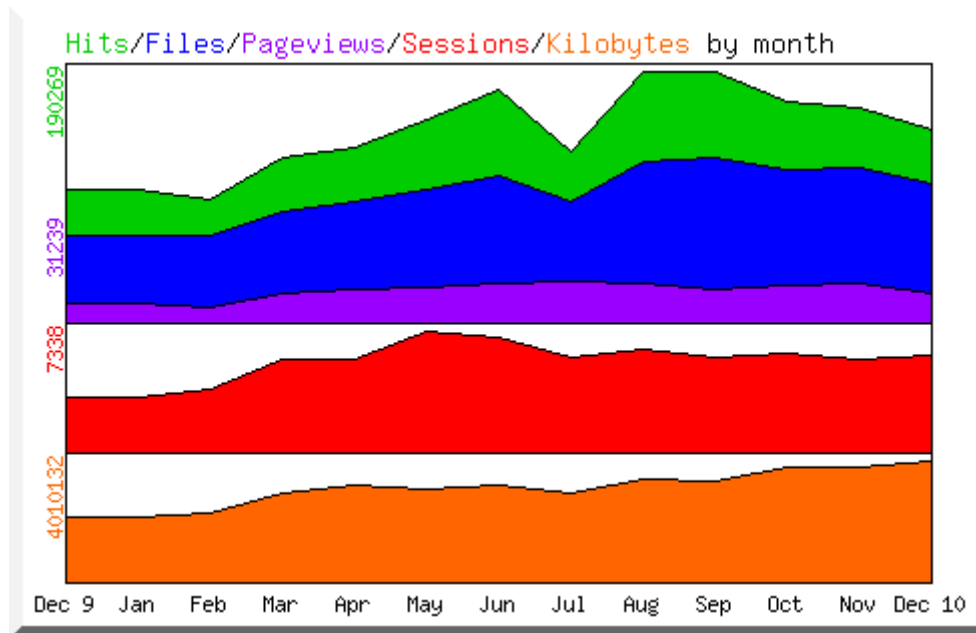

Datum: 6.7.2011, 10:00h

Zeichenerklärung:

Hits	Hits gibt an, wie oft Anfragen auf Ihre Internet-Präsenz gestellt worden sind. Jede Seite, aber auch jedes Bild wird als ein Hit gezählt.
Files	Files (Dateien) gibt an, wieviele Dateien erfolgreich abgerufen worden sind. Jede Internet-Seite, jedes Bild und jede andere abrufbare Datei wird als ein File gezählt.
Pageviews	PageViews beschreibt nur die Seitenabrufe. Eine Seite unabhängig von den Files (Dateien) auf der Seite erzeugt nur einen PageView. Nicht erfolgreiche Anfragen werden hier nicht mitgezählt.
Sessions	Sessions (Sitzungen) gibt an, wieviele unterschiedliche Domains auf Ihre Internet-Präsenz zugegriffen haben. Greift eine Domain erneut auf Ihre Internet-Präsenz zu, wird dies innerhalb eines Tages nicht als neue Session gewertet.
KBytes sent	KBytes sent gibt an, wieviel Transfervolumen die abgerufenen Dateien verursacht haben. Eine Beispielseite mit einer Dateigröße von 14 Kilobyte (KB) sowie 5 Bildern á 10 KB verursacht 64 KB Transfervolumen.
Total	Gibt jeweils die totale Summe im ausgewähltem Zeitraum an.
Average	Gibt die durchschnittliche Summe pro Monat im ausgewähltem Zeitraum an.

17/May/2011 17:45

WWW Access Statistics for 2010

Month	Hits	Files	Pageviews	Sessions	KBytes sent
December 2010	145024	105513	21667	5800	4010132
November 2010	162952	116632	29439	5568	3811121
October 2010	167211	115690	28391	5947	3800532
September 2010	190269	124317	24897	5694	3307726
August 2010	188958	122105	29697	6222	3416336
July 2010	129714	91662	31239	5704	2918642
June 2010	176114	110296	28891	6977	3167995