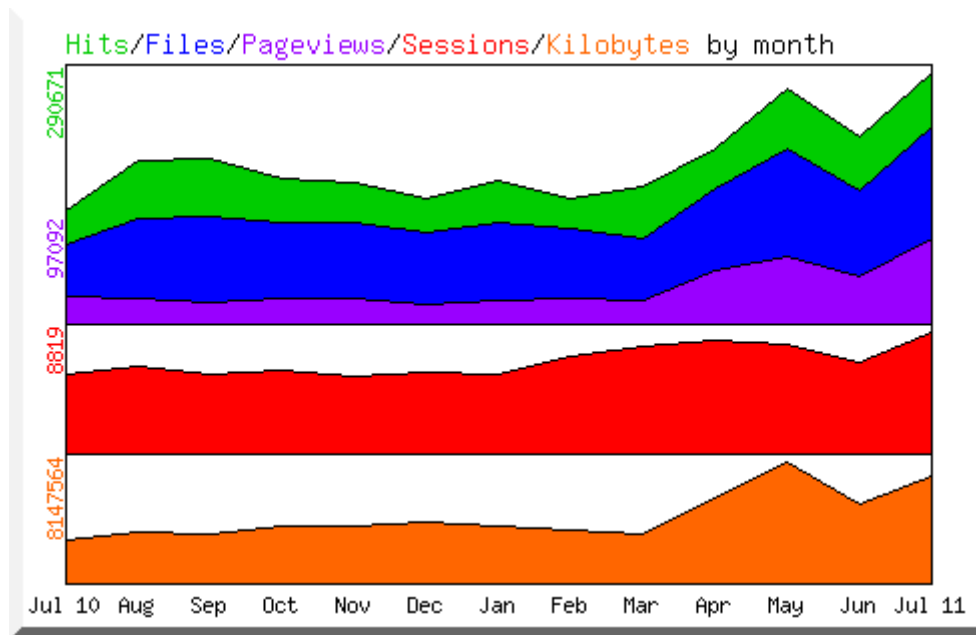

Datum: 6.7.2011, 10:00h

Zeichenerklärung:

Hits	Hits gibt an, wie oft Anfragen auf Ihre Internet-Präsenz gestellt worden sind. Jede Seite, aber auch jedes Bild wird als ein Hit gezählt.
Files	Files (Dateien) gibt an, wieviele Dateien erfolgreich abgerufen worden sind. Jede Internet-Seite, jedes Bild und jede andere abrufbare Datei wird als ein File gezählt.
Pageviews	PageViews beschreibt nur die Seitenabrufe. Eine Seite unabhängig von den Files (Dateien) auf der Seite erzeugt nur einen PageView. Nicht erfolgreiche Anfragen werden hier nicht mitgezählt.
Sessions	Sessions (Sitzungen) gibt an, wieviele unterschiedliche Domains auf Ihre Internet-Präsenz zugegriffen haben. Greift eine Domain erneut auf Ihre Internet-Präsenz zu, wird dies innerhalb eines Tages nicht als neue Session gewertet.
KBytes sent	KBytes sent gibt an, wieviel Transfervolumen die abgerufenen Dateien verursacht haben. Eine Beispielseite mit einer Dateigröße von 14 Kilobyte (KB) sowie 5 Bildern á 10 KB verursacht 64 KB Transfervolumen.
Total	Gibt jeweils die totale Summe im ausgewähltem Zeitraum an.
Average	Gibt die durchschnittliche Summe pro Monat im ausgewähltem Zeitraum an.

Entscheidend ist also „Sessions“: Das gibt die Anzahl der Nutzer an, wobei jeder nur einmal pro Tag gezählt wird.

WWW Access Statistics for the last 12 months

Short statistics for July 2011					
Month	Hits	Files	Pageviews	Sessions	KBytes sent
July 2011	37506	29406	12528	1138	930385
June 2011	215913	152565	54807	6560	5287067
May 2011	270879	202555	77119	7877	8147565
April 2011	202137	154720	60791	8164	5684670
March 2011	157383	98043	27204	7731	3319075
February 2011	144640	108468	28943	7067	3518296
January 2011	165380	117608	25768	5667	3799479
December 2010	145024	105513	21667	5800	4010132
November 2010	162952	116632	29439	5568	3811121
October 2010	167211	115690	28391	5947	3800532
September 2010	190269	124317	24897	5694	3307726
August 2010	188958	122105	29697	6222	3416336
Total	2048252	1447622	421251	73435	49032379