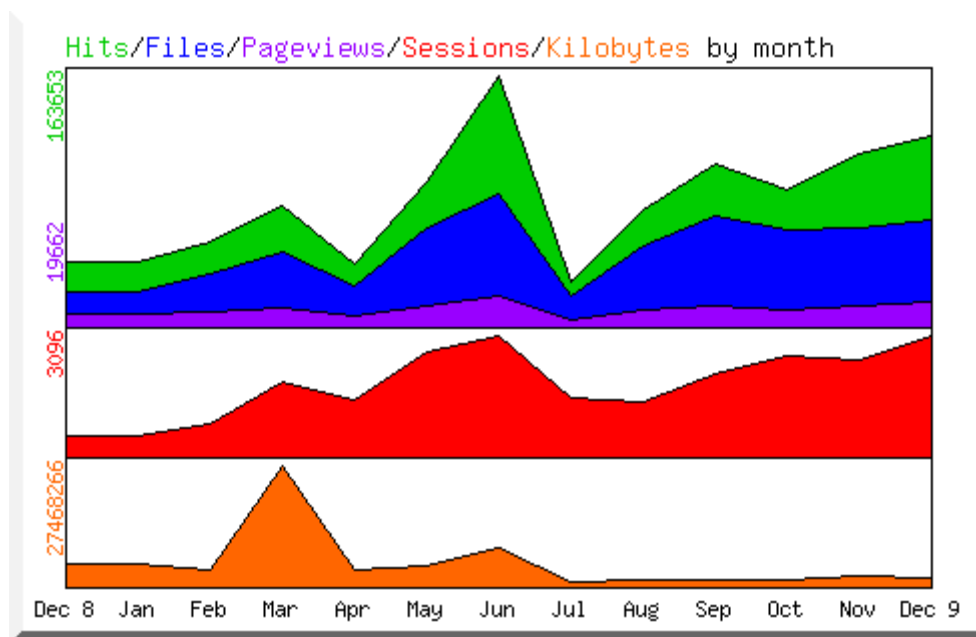

May 2010	153187	100932	26214	7338	3041311
April 2010	132678	91172	24701	5605	3188218
March 2010	124811	84370	21212	5552	2957975
February 2010	93201	65722	11951	3771	2290811
January 2010	101072	65744	13834	3301	2109535
Total	1765191	1194155	292133	67479	38020330
Average	147099	99512	24344	5623	3168361

[Back to the Main Page](#)

· 2C8AZMHZ94952075F326271A1C33 ·

http-analyze 2.4.2

22/Jun/2011 14:36

WWW Access Statistics for 2009